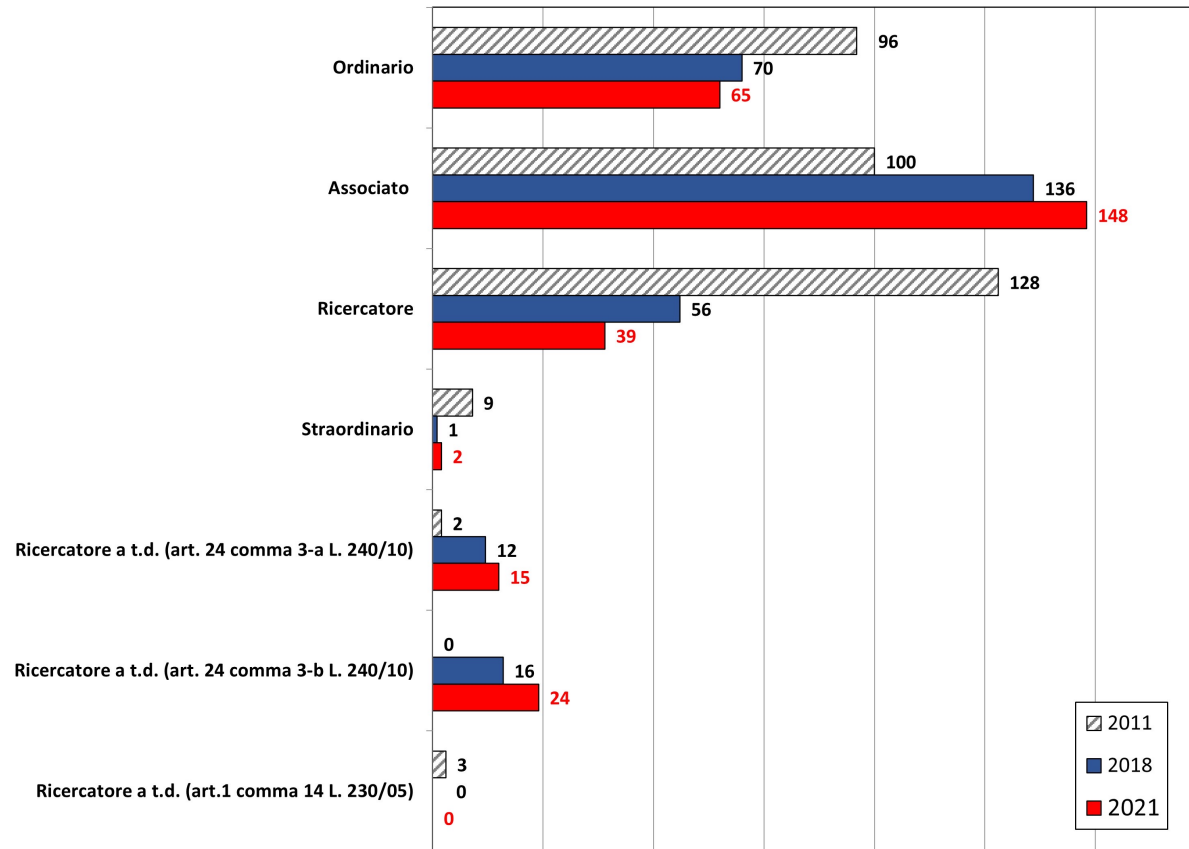

Personale strutturato in Geografia (11/B1):

2011: 338
2018: 291
2021: 293

Fonte: *Elaborazione propria su dati CINECA*